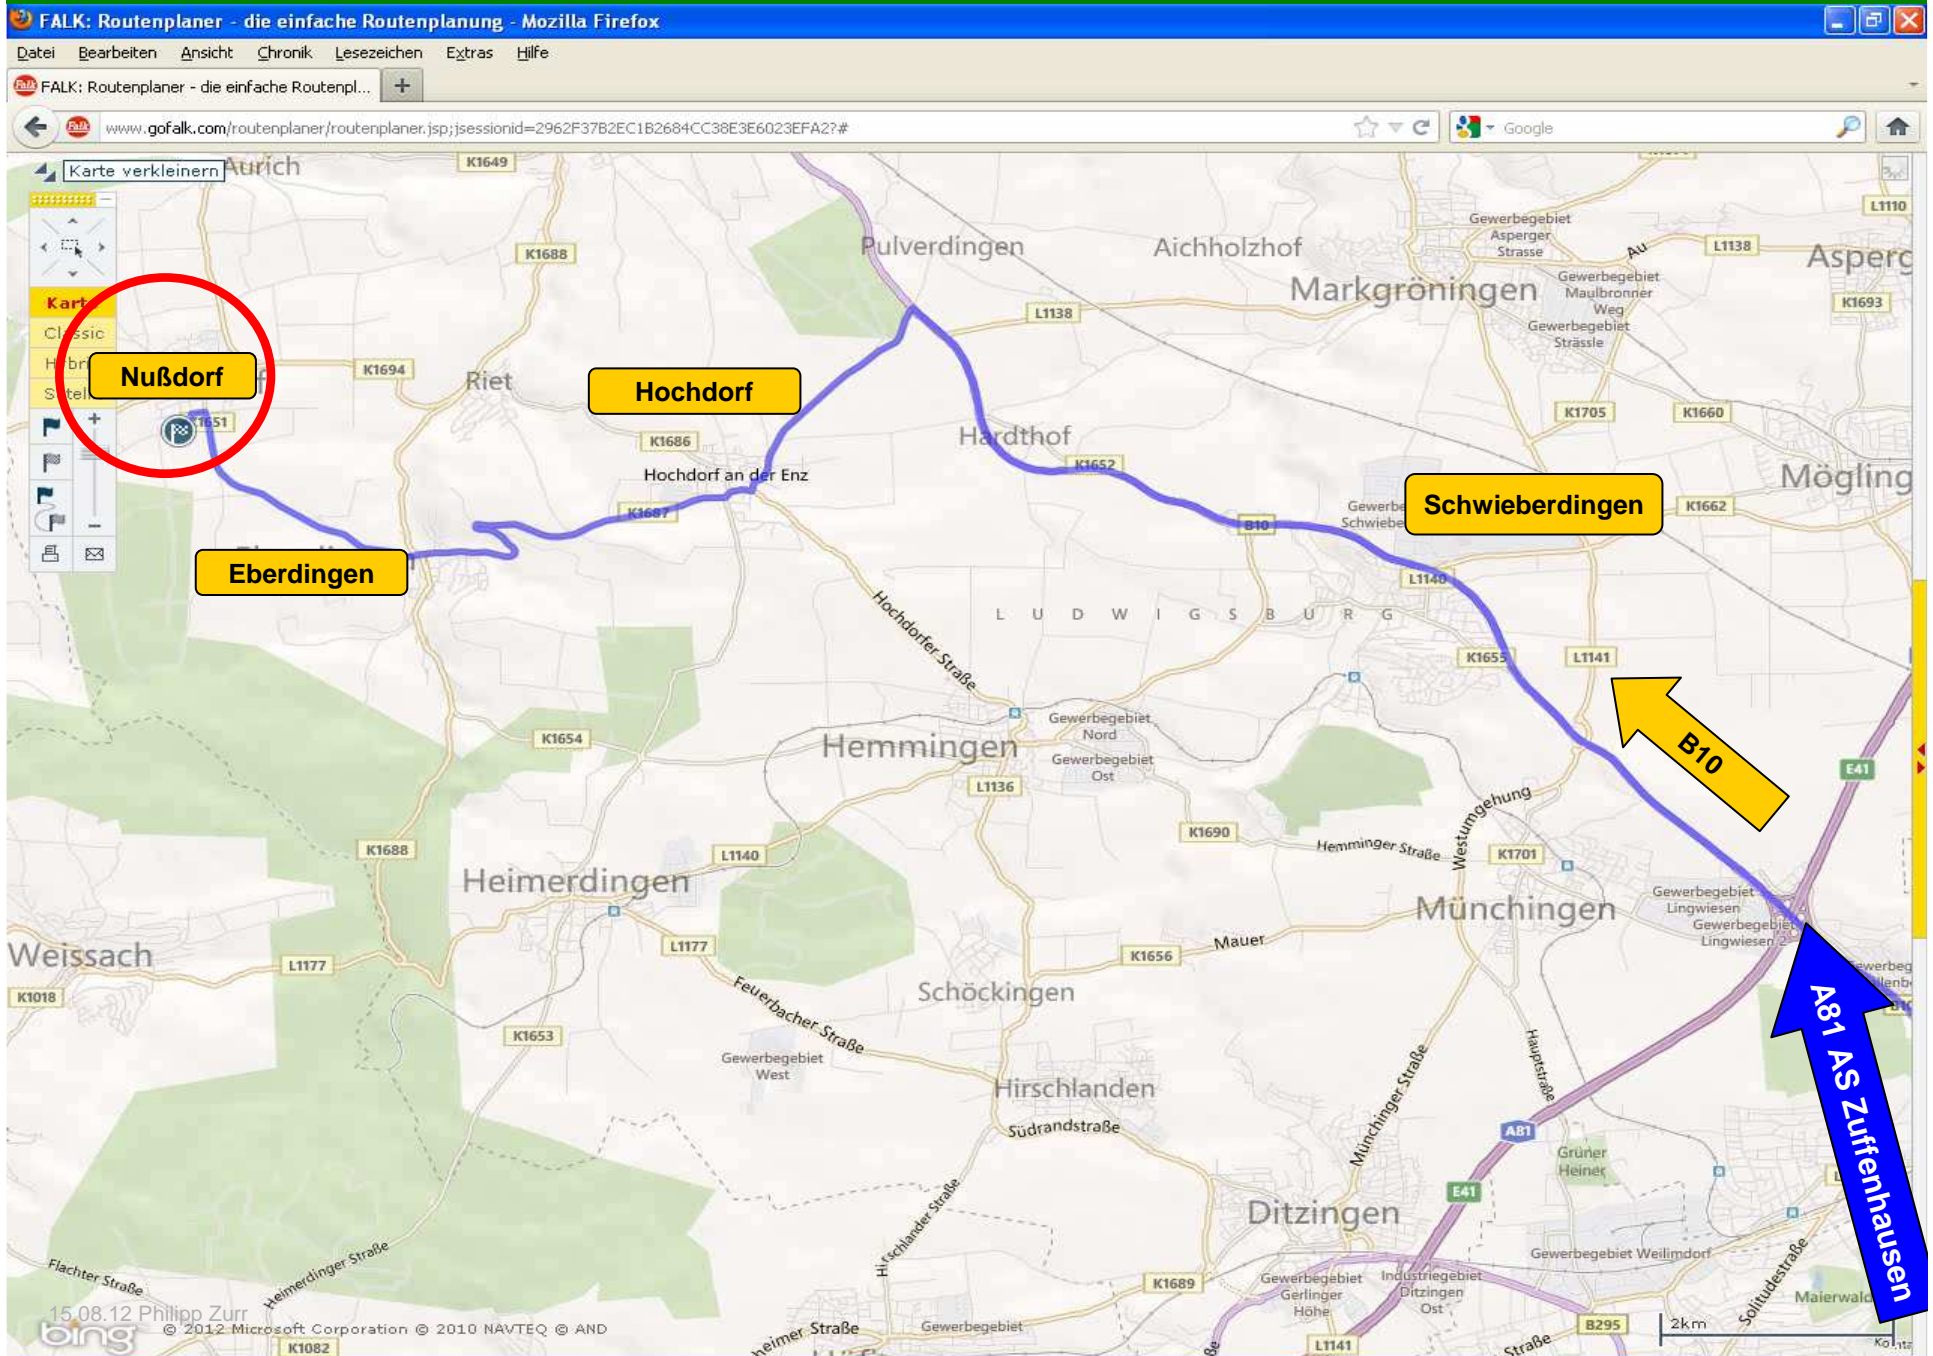

Anfahrt Ausbildungsrevier "Nußdorf"

Treffpunkt Ausbildungsrevier:

Parkplatz Gemeindehalle Nußdorf

71735 Eberdingen-Nußdorf

Mönsheimer Weg

-> Autobahn A81 Richtung Heilbronn

-> AS Zuffenhausen auf B10 Richtung Vaihingen/ Enz

-> nach Schönbühlhof links abbiegen Richtung Hochdorf (L1136)

-> durch Hochdorf (K1687) und Eberdingen durch Richtung Nußdorf (K1651)

-> Nach Ortseingang Nußdorf die erste Straße links (Schloßstr.)

-> dann erste wieder links (Mönsheimer Weg) bis zum Ende fahren

Anfahrt Ausbildungsrevier "Nußdorf"

Anfahrt Ausbildungsrevier "Nußdorf"

FALK: Routenplaner - die einfache Routenplanung - Mozilla Firefox

www.gofalk.com/routenplaner/routenplaner.jsp;jsessionid=2962F37B2EC1B2684CC38E3E6023EFA2?#

The screenshot displays a route planner interface. At the top, the browser title is "FALK: Routenplaner - die einfache Routenplanung - Mozilla Firefox". The address bar shows the URL "www.gofalk.com/routenplaner/routenplaner.jsp;jsessionid=2962F37B2EC1B2684CC38E3E6023EFA2?#". The map shows a route starting from a location near Nußdorf (circled in red) and ending at Eberdingen. The route is highlighted in blue. Key roads and landmarks are labeled, including "Nußdorf", "Eberdingen", "K1694", "K1688", "K1651", and "K1607". A scale bar indicates 500m. The interface includes a search bar, a map control panel, and a list of map styles (Karte, Classic, Hybrid, Satellit).